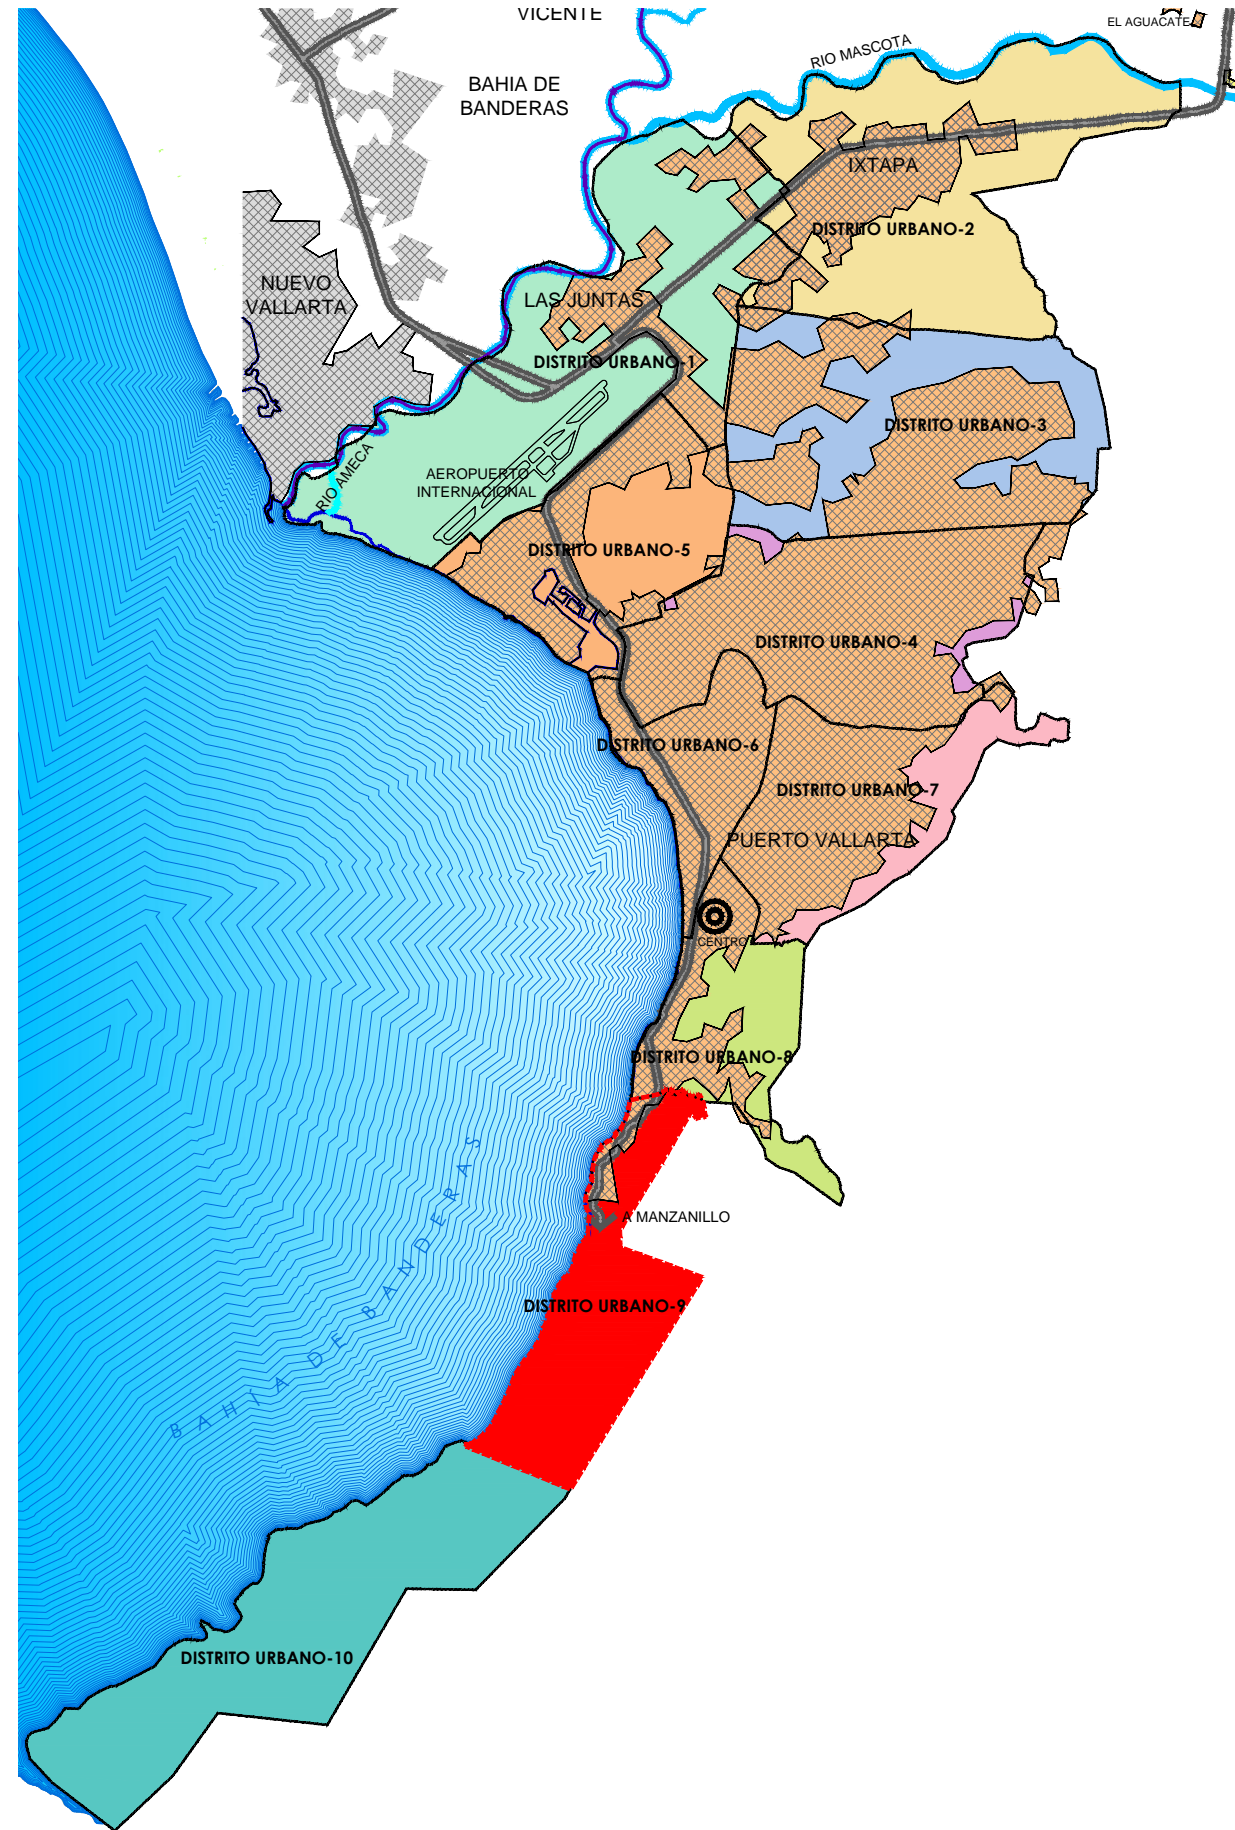

ESTADO DE JALISCO EN EL CONTEXTO NACIONAL

PUERTO VALLARTA EN EL CONTEXTO ESTATAL

ACTUALIZACIÓN DEL PLAN DE DESARROLLO URBANO DE CENTRO DE POBLACIÓN DE PUERTO VALLARTA JALISCO

PLAN PARCIAL DE DESARROLLO URBANO DISTRITO URBANO 9

SIMBOLOGÍA

- ÁREA DE APLICACION
- ÁREA URBANA PUERTO VALLARTA
- ÁREA URBANA BAHIA DE BANDERAS
- ÁREA DE ESTUDIO
- CARRETERA EXISTENTE

LOCALIZACIÓN D0-00

AGOSTO DEL 2012  
ESCALA: 1:17,500

H. AYUNTAMIENTO DE PUERTO VALLARTA, JALISCO  
DIRECCIÓN DE PLANEACIÓN URBANA